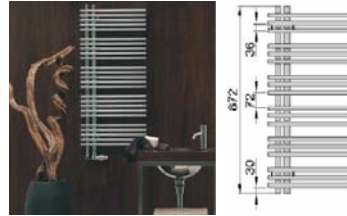

Электрический полотенцесушитель
Zehnder Yucca Asymmetric, Германия

- множество цветовых решений