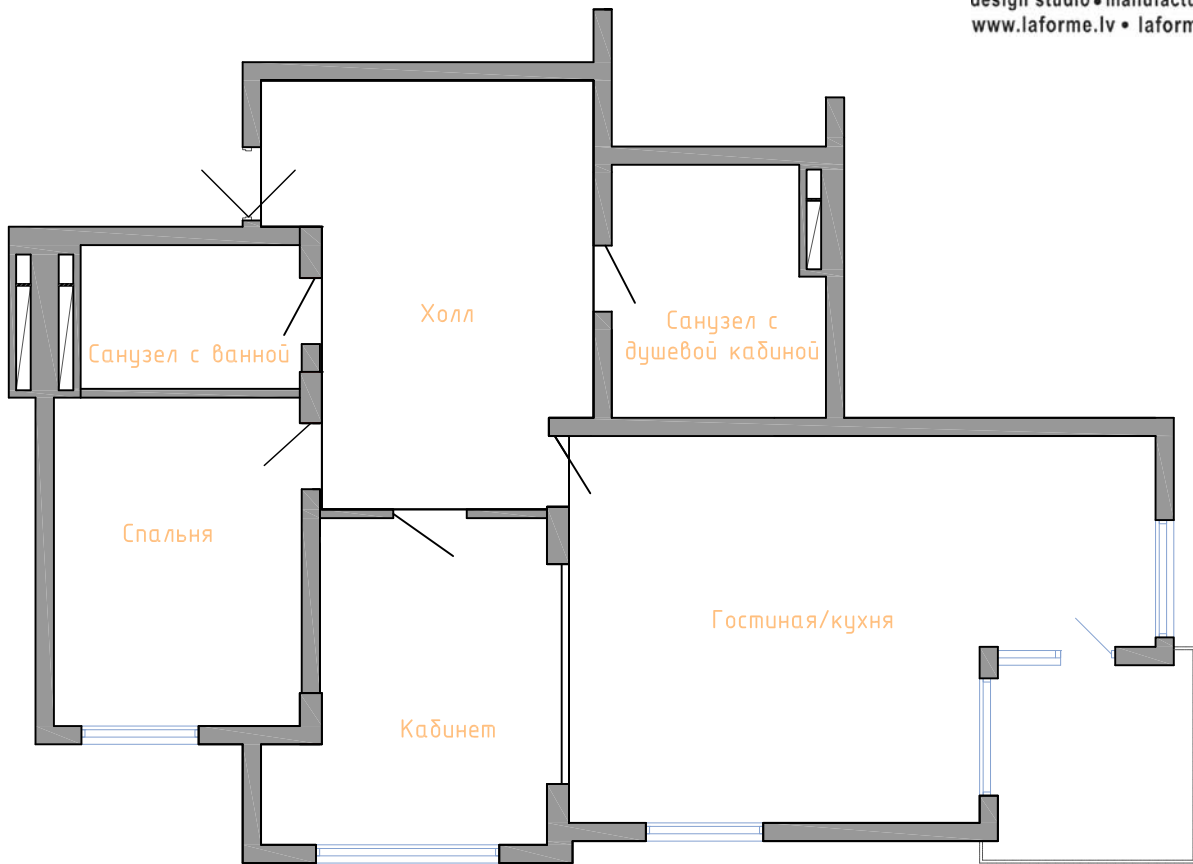

Предложение по отделке
квартир в
"FREGAT"

Стены

По каталогу SADOLIN шкала NCS

Потолок

По каталогу SADOLIN шкала NCS

Двери

Распашные двери из коллекции GRAIN, GARAFOLI GROUP с трехмерным эффектом (3D), Италия

L 600/650/700/750/800/900
 H 2000/2100

Пол

Пол- Паркет (1 - полосный) Boen Stonewashed

Обработка: Натуральное масло
 Размер доски: 14x209x2200 мм
 Верхний слой: 3,5 мм

Пол в холле

Плитка

Плитка- коллекция „Base”, Италия
Стены/пол

Base fango 75x75RT

Base Delave Fango Inserto Mix 3
75x225RT

Стены

Плитка- коллекция „Materia”, Италия

Materia Tortora
20x50

Materia Antracite
20x50

Materia Antracite
Mosaico 25x25

Materia Tweed
Grigio Inserto 20x50

Пол

Ispira Caffè
30,5x30,5 RT

Сантехника

Санузел с душевой кабиной

Раковина- CREDO 425x475

Подвесной унитаз- J4521xx*, коллекция
"SimplyU", Бельгия

Подвесной биде- J4694xx*, коллекция
"SimplyU", Бельгия

Стеклянная дверь и стенка душа
Душевая кабина -E-LITE EI-2+EW-1,2017
EI-L/R a=470;b=680;c=1000;H=1950